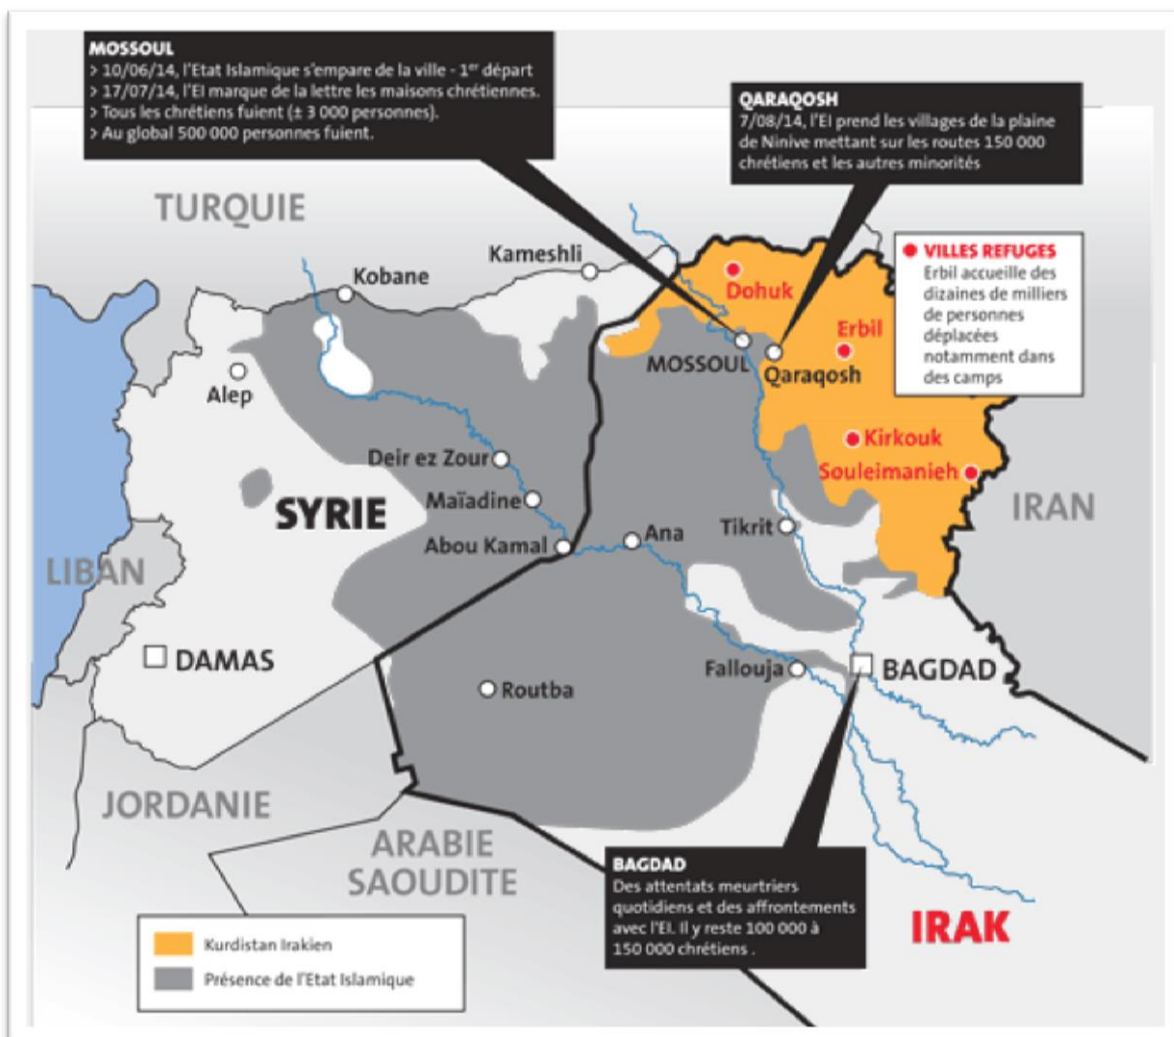

PROJET IRAK-ERBIL-CHRETIENS ET RÉFUGIÉS DE QARAQOSH

PORTEUR DU PROJET : Mgr Petros Mouché, archevêque syriaque catholique de Mossoul

PROJET : Fournir des paniers alimentaires, et des vêtements aux déplacés irakiens

BENEFICIAIRES : Les déplacés irakiens d'Erbil

LE CONTEXTE

À cause de la guerre et de l'instabilité du pays, de nombreux chrétiens se sont établis dans la région autonome du Kurdistan. La population chrétienne y a plus que doublé, comptant 100 000 à 120 000 personnes. 25 000 à 30 000 d'entre elles habitent Ankawa, le quartier chrétien d'Erbil, capitale du Kurdistan. Si 1.500 d'entre eux sont arrivés ces dernières années, (dont beaucoup après l'attaque du 31 octobre 2010 contre la cathédrale syro-catholique de Bagdad) des milliers de familles sont arrivées cet été suite aux événements.

Une femme raconte son exode : « nous étions 10 dans une petite voiture, nous avons pris deux trois vêtements et nous sommes partis »

Nombre de ces chrétiens voient Ankawa comme une étape en vue d'une éventuelle émigration vers la Turquie, le Liban ou la Jordanie.